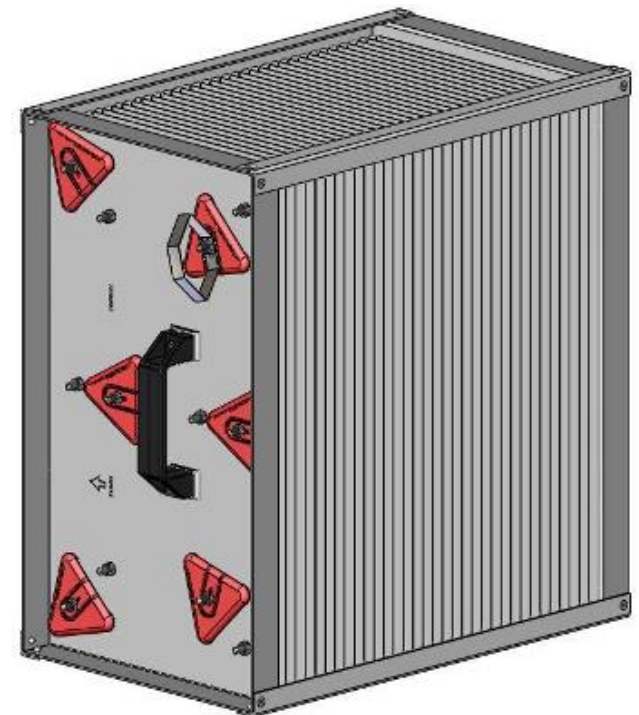

Overige voor-/nafilters optioneel te bestellen

FIS (**F**ilter **I**onisation **S**ection)

- Eerste stap van hoofdfilter

FCS (**F**ilter **C**ollection **S**ection)

- Tweede stap van hoofdfilter
- Collector oppervlak 14,2m²