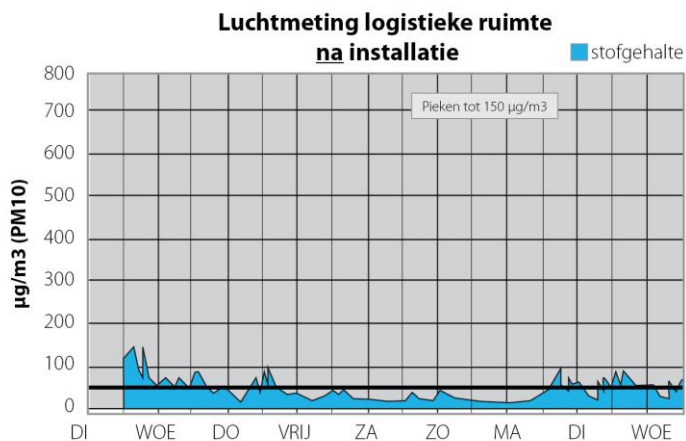

Air is ionized and collected
Dirty particles are separated

Een praktijk voorbeeld

Hoe kunnen we starten

Meten is weten...!

Standaard in HFE: FIS + FCS

HFE wordt standaard geleverd met hoofdfilter:

- FIS
Filter Ionisatie Sectie
- FCS
Filter Collector Sectie

Overige voor-/nafilters optioneel te bestellen

FIS (**F**ilter **I**onisation **S**ection)

- Eerste stap van hoofdfilter

FCS (**F**ilter **C**ollection **S**ection)

- Tweede stap van hoofdfilter
- Collector oppervlak 14,2m²