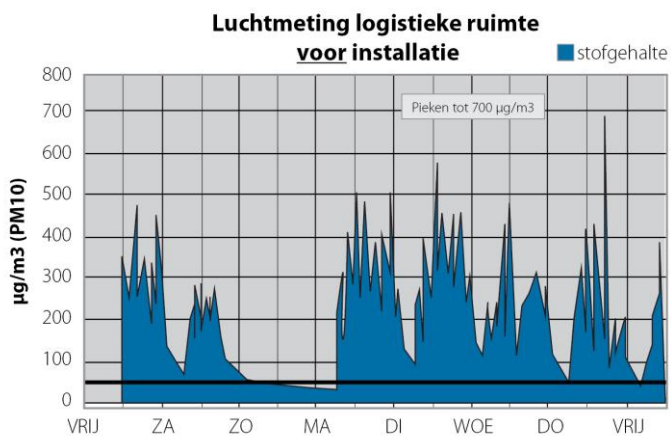

Schone lucht

- Wij geloven in schone lucht en dat doen we met de HFE

Productomschrijving

- Industriële luchtreiniger voor plafond-/of wandmontage met elektrostatisch filter en geïntegreerde ventilator

Elektrostatisch filter principe

Air is ionized and collected
Dirty particles are separated

Een praktijk voorbeeld

Hoe kunnen we starten

Meten is weten...!

Standaard in HFE: FIS + FCS

HFE wordt standaard geleverd met hoofdfilter:

- FIS
Filter Ionisatie Sectie
- FCS
Filter Collector Sectie