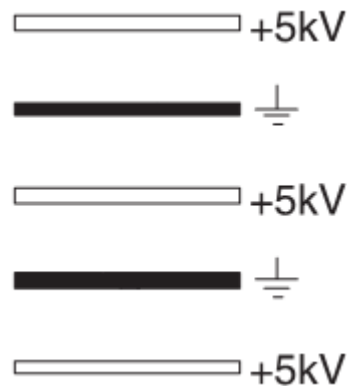

Overige voor-/nafilters optioneel te bestellen

FIS (**F**ilter **I**onisation **S**ection)

- Eerste stap van hoofdfilter

FCS (**F**ilter **C**ollection **S**ection)

- Tweede stap van hoofdfilter
- Collector oppervlak 14,2m²