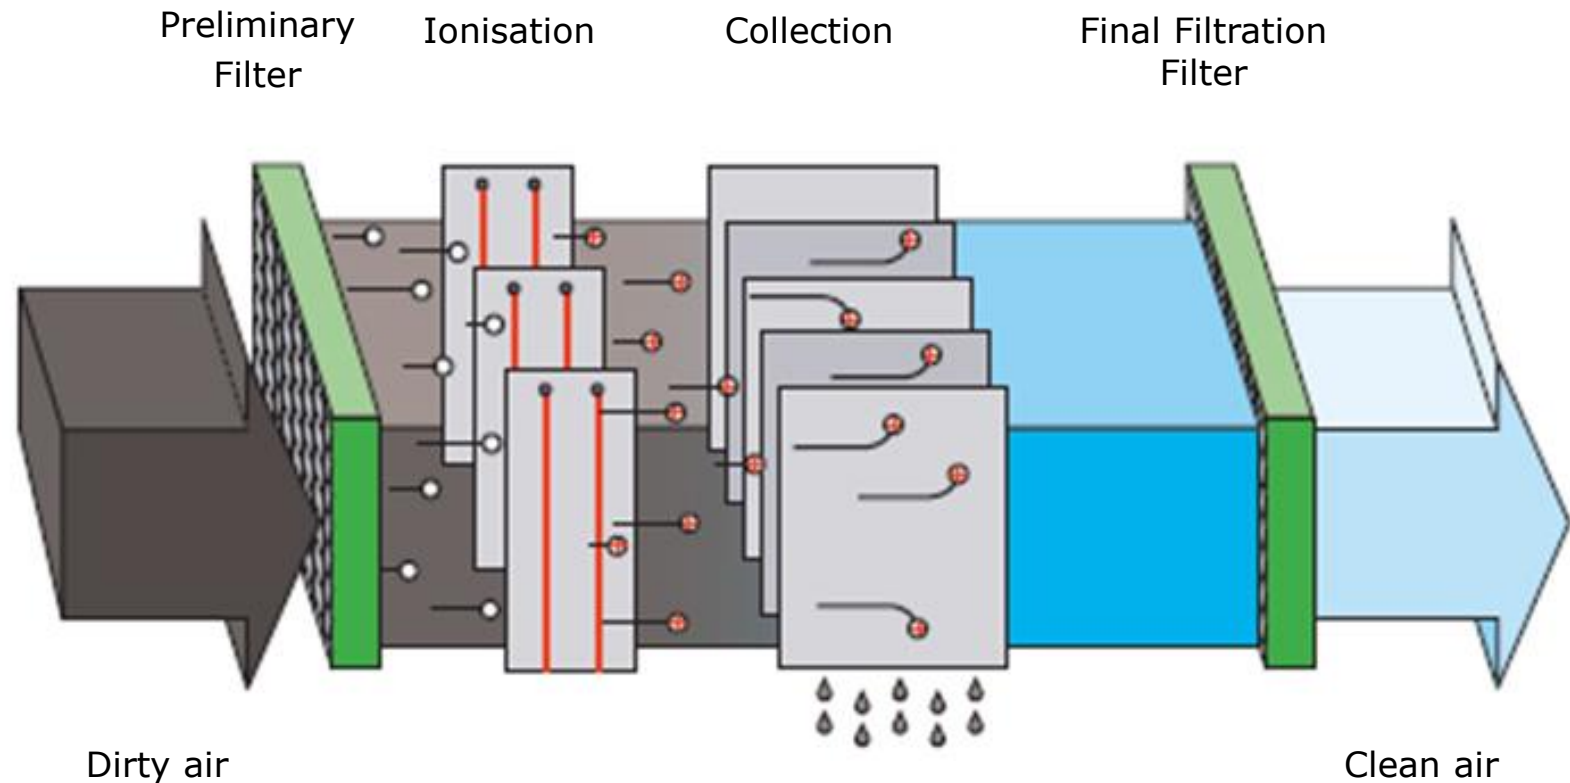

Schone lucht

- Wij geloven in schone lucht en dat doen we met de HFE

Productomschrijving

- Industriële luchtreiniger voor plafond-/of wandmontage met elektrostatisch filter en geïntegreerde ventilator

Elektrostatisch filter principe

Air is ionized and collected
Dirty particles are separated

Een praktijk voorbeeld

Hoe kunnen we starten

Meten is weten...!

Standaard in HFE: FIS + FCS

HFE wordt standaard geleverd met hoofdfilter:

- FIS
Filter Ionisatie Sectie
- FCS
Filter Collector Sectie

Gassen
(beperkt)
SCF

Overige opties

- Olieaftapkraan

- Afstandsbediening
(zonder en met timer)

- **Elektra** Klant voorziet in de directe nabijheid van de te plaatsen HFE in een vijfpolige wandcontactdoos
- **Plaatsing** De plaats waar de HFE wordt geïnstalleerd dient ruimte te (blijven) bieden voor onderhoud en het verwisselen van filters. Tevens moet de plaats goed bereikbaar zijn, met evt. een hoogwerker