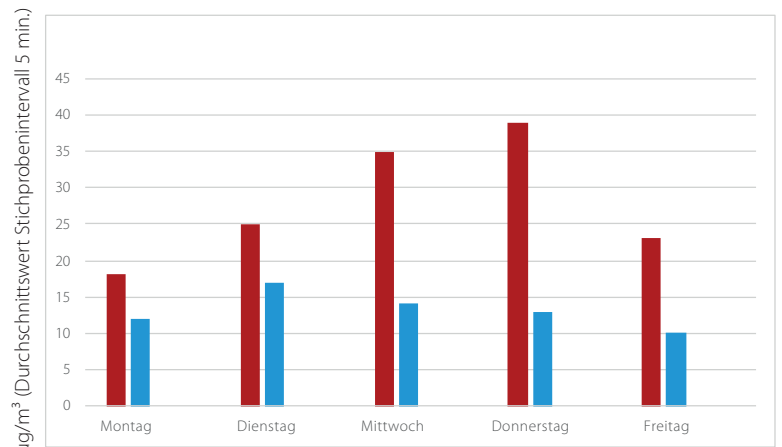

Ergebnisse der Staubmessung vor (rot) und nach (blau) der Messung in der Distributionshalle.