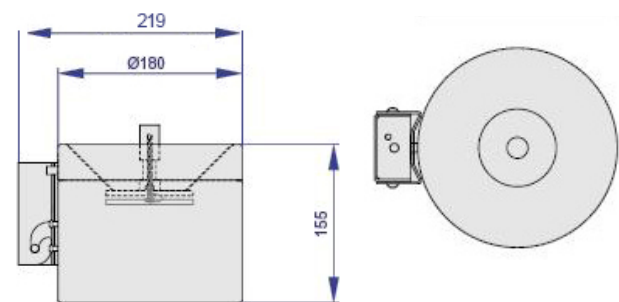

SPÉCIFICATIONS

Les cendriers son référencés comme :	
<ul style="list-style-type: none"> cendrier : réceptacle à cendre petit type mural ou de table. 	
Dimensions et caractéristiques	
Matière	acier inoxydable
Couleur	acier inoxydable poncé à la main
Volume de livraison	
Cendrier type de tables	<ul style="list-style-type: none"> anneau auto-extinguible avec cendrier pour monter le réceptacle à cendres réceptacle à cendres petit
Cendrier type mural	<ul style="list-style-type: none"> anneau auto-extinguible avec montage mural et cendrier pour monter le réceptacle à cendres réceptacle à cendres petit clef pour verrouiller ou déverrouiller
Informations de commande	
Cendrier type de table	0060101070
Cendrier type mural	0060101150
Données de transport	
Poids brut:	
<ul style="list-style-type: none"> cendrier type de table cendrier type mural 	<ul style="list-style-type: none"> 1,5 kg 2 kg
Code tarifaire douane	9403100040
Pays d'origine	Pays-Bas

Cendrier type mural

Dimensions	Contenu	Poids net
L 190 mm, ø 180 mm	3 litre	1,7 kg
Capacité	800 mégots de cigarettes	

DIMENSION ET POIDS NET DES CENDRIERS

Cendrier type de table		
		
Dimensions	Contenu	Poids net
L 190 mm, ø 180 mm	3 litre	1,3 kg
Capacité	800 mégots de cigarettes	