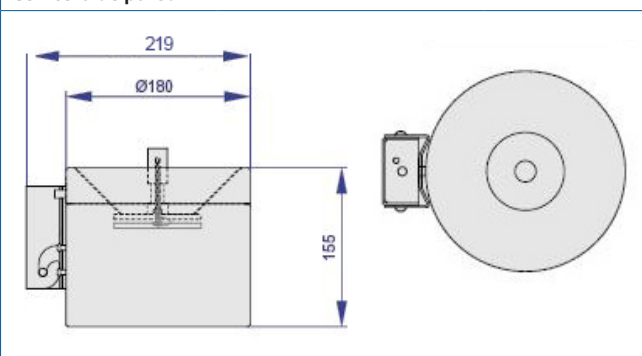

ESPECIFICACIÓN

Los ceniceros se denominan:	
<ul style="list-style-type: none"> cenicero: cubo para ceniza pequeños de pared o de mesa. 	
Dimensiones y características	
Materia	acero inoxidable
Color	acero inoxidable pulido a mano
Entrega	
Cenicero de mesa	<ul style="list-style-type: none"> montura autoextinguible con cenicero para adaptarse al cubo para ceniza cubo para cenizas pequeños
Cenicero de pared	<ul style="list-style-type: none"> montura autoextinguible con montaje en pared y cenicero para adaptarse al cubo para ceniza cubo para cenizas pequeños llave para bloquear o desbloquear
Información para pedidos	
Cenicero de mesa	0060101070
Cenicero de pared	0060101150
Datos de transporta	
Peso bruto:	
<ul style="list-style-type: none"> cenicero de mesa cenicero de pared 	<ul style="list-style-type: none"> 1,5 kg 2 kg
Tarifa aduanera	9403100040
País de origen	Países Bajos

Cenicero de pared

Dimensiones	Contenido	Peso neto
A 155 mm, ø 180 mm	3 Liter	1,7 kg
Capacidad	800 colillas de cigarrillos	

DIMENSIÓN Y PESO NETO DE LOS CENICEROS

Cenicero de mesa		
		
Dimensiones	Contenido	Peso neto
A 155 mm, ø 180 mm	3 litro	1,3 kg
Capacidad	800 colillas de cigarrillos	